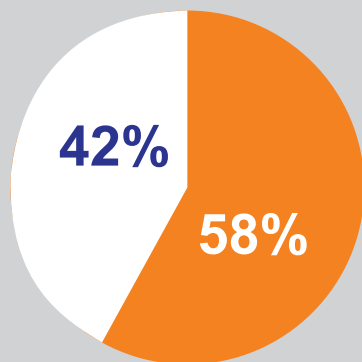

AUDIÊNCIA

PERFIL DA AUDIÊNCIA

GÊNERO